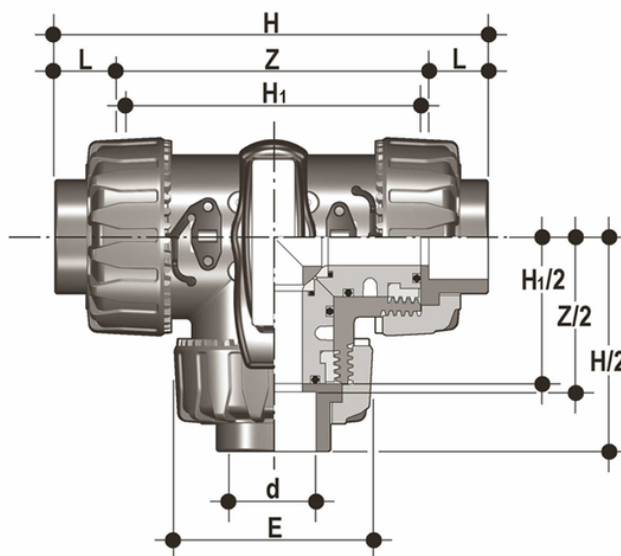

LKDAC - Valvola a sfera a 3 vie DUAL BLOCK® DN 10:50

Valvola a tre vie DUAL BLOCK® con attacchi femmina, serie ASTM, sfera a L.

EPDM

Codice	d	DN	PN	E	H	H	L	Z	g
LKDAC012E	1/2"	15	16	54	132,2	80	23	87.2	310
LKDAC034E	3/4"	20	16	65	159,2	100	25.5	108.2	550
LKDAC100E	1"	25	16	73	174	110	28.7	116.6	790
LKDAC114E	1" 1/4	32	16	86	205	131	32	141	1275
LKDAC112E	1" 1/2	40	16	98	227.6	148	35	157.6	1660
LKDAC200E	2"	50	16	122	267	179	38,2	190.6	2800

FKM

Codice	d	DN	PN	E	H	H	L	Z	g
LKDAC012F	1/2"	15	16	54	132,2	80	23	87.2	310
LKDAC034F	3/4"	20	16	65	159,2	100	25.5	108.2	550
LKDAC100F	1"	25	16	73	174	110	28.7	116.6	790
LKDAC114F	1" 1/4	32	16	86	205	131	32	141	1275
LKDAC112F	1" 1/2	40	16	98	227.6	148	35	157.6	1660
LKDAC200F	2"	50	16	122	267	179	38,2	190.6	2800