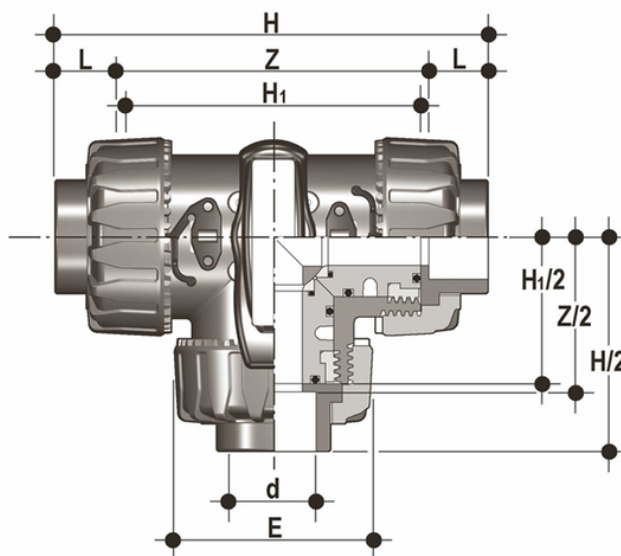

TKDJV - Valvola a sfera a 3 vie DUAL BLOCK® DN 10:50

Valvola a sfera a tre vie DUAL BLOCK® con attacchi femmina, serie JIS, sfera a T.

EPDM

Codice	d	DN	PN	E	H	H	L	Z	g
TKDJV012E	1/2"	15	16	54	146	80	30	86	310
TKDJV034E	3/4"	20	16	65	177	100	35	107	550
TKDJV100E	1"	25	16	73	196	110	40	116	790
TKDJV114E	1" 1/4	32	16	86	225	131	44	137	1275
TKDJV112E	1" 1/2	40	16	98	267.2	148	55	157,2	1660
TKDJV200E	2"	50	16	122	316	179	63	190	2800

FKM

Codice	d	DN	PN	E	H	H	L	Z	g
TKDJV012F	1/2"	15	16	54	146	80	30	86	310
TKDJV034F	3/4"	20	16	65	177	100	35	107	550
TKDJV100F	1"	25	16	73	196	110	40	116	790
TKDJV114F	1" 1/4	32	16	86	225	131	44	137	1275
TKDJV112F	1" 1/2	40	16	98	267.2	148	55	157,2	1660
TKDJV200F	2"	50	16	122	316	179	63	190	2800