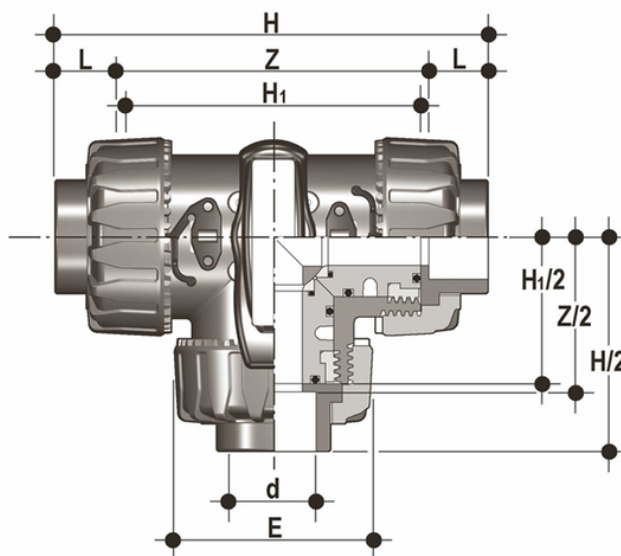

LKDJV - Valvola a sfera a 3 vie DUAL BLOCK® DN 10:50

Valvola a sfera a tre vie DUAL BLOCK® con attacchi femmina, serie JIS, sfera a L.

EPDM

Codice	d	DN	PN	E	H	H	L	Z	g
LKDJV012E	1/2"	15	16	54	146	80	30	86	310
LKDJV034E	3/4"	20	16	65	177	100	35	107	550
LKDJV100E	1"	25	16	73	196	110	40	116	790
LKDJV114E	1" 1/4	32	16	86	225	131	44	137	1275
LKDJV112E	1" 1/2	40	16	98	267.2	148	55	157,2	1660
LKDJV200E	2"	50	16	122	316	179	63	190	2800

FKM

Codice	d	DN	PN	E	H	H	L	Z	g
LKDJV012F	1/2"	15	16	54	146	80	30	86	310
LKDJV034F	3/4"	20	16	65	177	100	35	107	550
LKDJV100F	1"	25	16	73	196	110	40	116	790
LKDJV114F	1" 1/4	32	16	86	225	131	44	137	1275
LKDJV112F	1" 1/2	40	16	98	267.2	148	55	157,2	1660
LKDJV200F	2"	50	16	122	316	179	63	190	2800