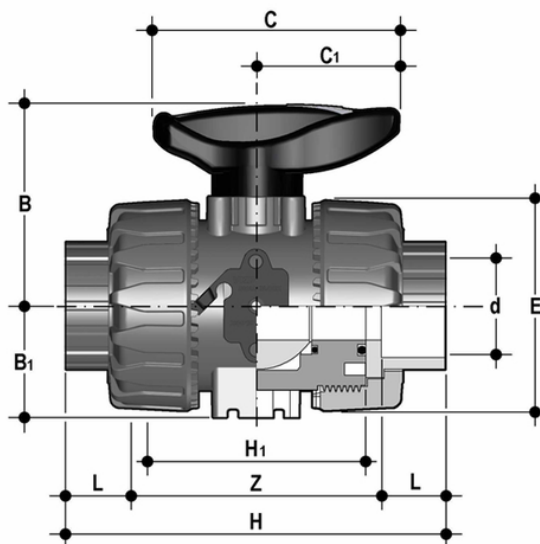

# VKDJV - Valvola a sfera a 2 vie DUAL BLOCK® DN 10:50

Valvola a sfera DUAL BLOCK® con attacchi femmina per incollaggio, serie JIS.

## EPDM

Codice	d	DN	PN	B	B <sub>1</sub>	C	C <sub>1</sub>	E	H	H	L	Z	g
VKDJV012E	1/2"	15	16	54	29	67	40	54	131	65	30	71	225
VKDJV034E	3/4"	20	16	65	34,5	85	49	65	147	70	35	77	335
VKDJV100E	1"	25	16	69,5	39	85	49	73	164	78	40	84	448
VKDJV114E	1" 1/4	32	16	82,5	46	108	64	86	182	88	44	94	728
VKDJV112E	1" 1/2	40	16	89	52	108	64	98	212	93	55	102	1015
VKDJV200E	2"	50	16	108	62	134	76	122	248	111	63	122	1727

## FKM

Codice	d	DN	PN	B	B <sub>1</sub>	C	C <sub>1</sub>	E	H	H	L	Z	g
VKDJV012F	1/2"	15	16	54	29	67	40	54	131	65	30	71	225
VKDJV034F	3/4"	20	16	65	34,5	85	49	65	147	70	35	77	335
VKDJV100F	1"	25	16	69,5	39	85	49	73	164	78	40	84	448
VKDJV114F	1" 1/4	32	16	82,5	46	108	64	86	182	88	44	94	728
VKDJV112F	1" 1/2	40	16	89	52	108	64	98	212	93	55	102	1015
VKDJV200F	2"	50	16	108	62	134	76	122	248	111	63	122	1727