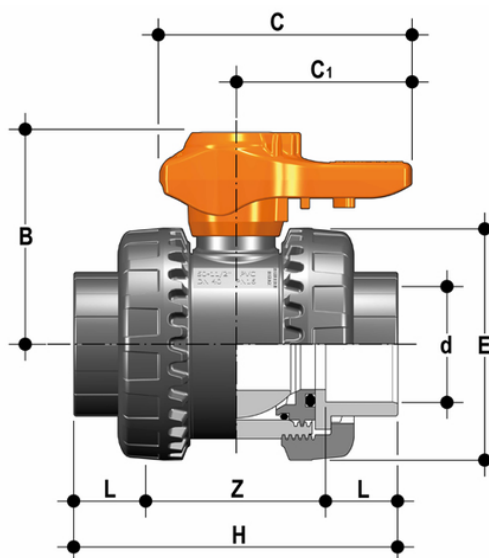

VXEIC - Valvola a sfera a 2 vie Easyfit DN 10:50

Valvola a due vie Easyfit con attacchi femmina per incollaggio, serie metrica.

EPDM

Codice	d	DN	PN	B	C	C ₁	E	H	L	Z	g
VXEIC016E	16	10	16	49	64	44	54	82	16	50	180
VXEIC020E	20	15	16	49	64	44	54	82	16	50	175
VXEIC025E	25	20	16	62	78	55	63	91	19	53	260
VXEIC032E	32	25	16	71	87	60	72	103	22	59	365
VXEIC040E	40	32	16	82	102	72	85	120	26	68	565
VXEIC050E	50	40	16	92	109	76	100	139	31	77	795
VXEIC063E	63	50	16	110	133	94	118	174	38	98	1325

FKM

Codice	d	DN	PN	B	C	C ₁	E	H	L	Z	g
VXEIC016F	16	10	16	49	64	44	54	82	16	50	180
VXEIC020F	20	15	16	49	64	44	54	82	16	50	175
VXEIC025F	25	20	16	62	78	55	63	91	19	53	280
VXEIC032F	32	25	16	71	87	60	72	103	22	59	365
VXEIC040F	40	32	16	82	102	72	85	120	26	68	565
VXEIC050F	50	40	16	92	109	76	100	139	31	77	795
VXEIC063F	63	50	16	110	133	94	118	174	38	98	1325