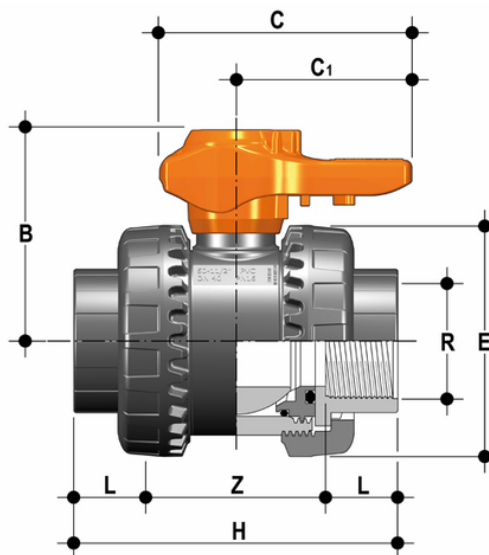

VXEFC - Valvola a sfera a 2 vie Easyfit DN 10:50

Valvola a due vie Easyfit con attacchi femmina filettatura cilindrica gas.

EPDM

Codice	R	DN	PN	B	C	C ₁	E	H	L	Z	g
VXEFC012E	1/2"	15	16	49	64	44	54	90	17,8	54,4	175
VXEFC034E	3/4"	20	16	62	64	55	63	93	18	57	260
VXEFC100E	1"	25	16	71	78	60	72	110	22,6	64,8	365
VXEFC114E	1" 1/4	32	16	82	87	72	85	127	25,1	76,8	565
VXEFC112E	1" 1/2	40	16	92	102	76	100	131	24,7	81,6	795
VXEFC200E	2"	50	16	110	109	94	118	161	29,6	101,8	1325

FKM

Codice	R	DN	PN	B	C	C ₁	E	H	L	Z	g
VXEFC012F	1/2"	15	16	49	64	44	54	90	17,8	54,4	175
VXEFC034F	3/4"	20	16	62	64	55	63	93	18	57	260
VXEFC100F	1"	25	16	71	78	60	72	110	22,6	64,8	365
VXEFC114F	1" 1/4	32	16	82	87	72	85	127	25,1	76,8	565
VXEFC112F	1" 1/2	40	16	92	102	76	100	131	24,7	81,6	795
VXEFC200F	2"	50	16	110	109	94	118	161	29,6	101,8	1325