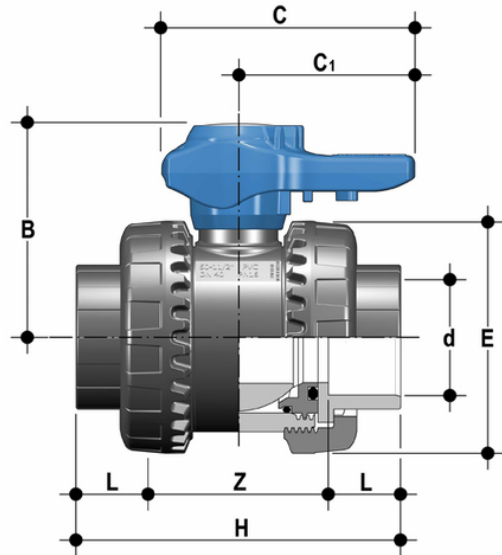

VEEIV - Valvola a sfera a 2 vie Easyfit DN 10:50

Valvola a due vie Easyfit con attacchi femmina per incollaggio, serie metrica.

Codice	d	DN	PN	B	C	C ₁	E	H	L	Z	g
VEEIV016E	16	10	16	49	64	44	54	82	14	54	180
VEEIV020E	20	15	16	49	64	44	54	82	16	50	175
VEEIV025E	25	20	16	62	78	55	63	91	19	53	260
VEEIV032E	32	25	16	71	87	60	72	103	22	59	365
VEEIV040E	40	32	16	82	102	72	85	120	26	68	565
VEEIV050E	50	40	16	92	109	76	100	139	31	77	795
VEEIV063E	63	50	16	110	133	94	118	174	38	98	1325