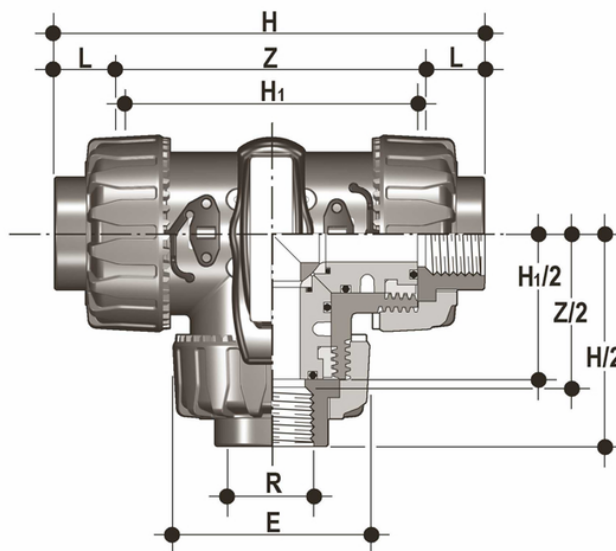

TKDGV - Valvola a sfera a 3 vie DUAL BLOCK® DN 10:50

Valvola a sfera a tre vie DUAL BLOCK® con attacchi femmina, filettatura JIS, sfera a T.

EPDM

Codice	R	DN	PN	E	H	H	L	Z	g
TKDGV012E	1/2"	15	16	54	118	80	16	86	310
TKDGV034E	3/4"	20	16	65	144,8	100	19	106.8	550
TKDGV100E	1"	25	16	73	160	110	22	116	790
TKDGV114E	1" 1/4	32	16	86	188.6	131	25	138.6	1275
TKDGV112E	1" 1/2	40	16	98	219.4	148	26	167.4	1660
TKDGV200E	2"	50	16	122	266,6	179	31	204.6	2800

FKM

Codice	R	DN	PN	E	H	H	L	Z	g
TKDGV112F	1" 1/2	40	16	98	219.4	148	26	167.4	1660
TKDGV200F	2"	50	16	122	266,6	179	31	204.6	2800
TKDGV012F	1/2"	15	16	54	118	80	16	86	310
TKDGV034F	3/4"	20	16	65	144,8	100	19	106.8	550
TKDGV100F	1"	25	16	73	160	110	22	116	790
TKDGV114F	1" 1/4	32	16	86	188.6	131	25	138.6	1275