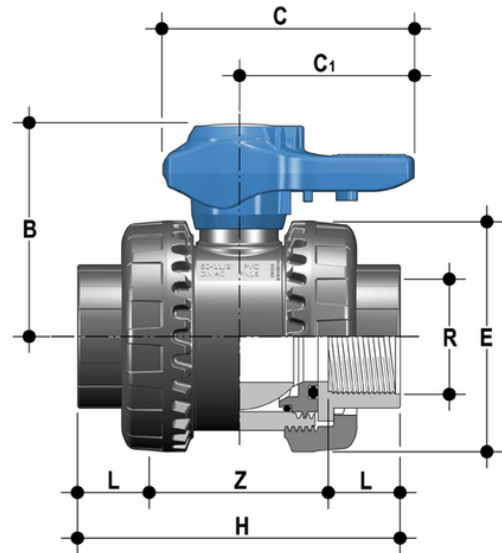

VEEFV - Valvola a sfera a 2 vie Easyfit DN 10:50

Valvola a due vie Easyfit con attacchi femmina filettatura cilindrica gas.

Codice	R	DN	PN	B	C	C ₁	E	H	L	Z	g
VEEFV038E	3/8"	10	16	49	64	44	54	82	11,4	59,2	180
VEEFV012E	1/2"	15	16	49	64	44	54	90	15	60	175
VEEFV034E	3/4"	20	16	62	78	55	63	93	16,3	60,4	260
VEEFV100E	1"	25	16	71	87	60	72	110	19,1	71,8	365
VEEFV114E	1" 1/4	32	16	82	102	72	85	127	21,4	84,2	565
VEEFV112E	1" 1/2	40	16	92	109	76	100	131	21,4	88,2	795
VEEFV200E	2"	50	16	110	133	94	118	161	25,7	109,6	1325