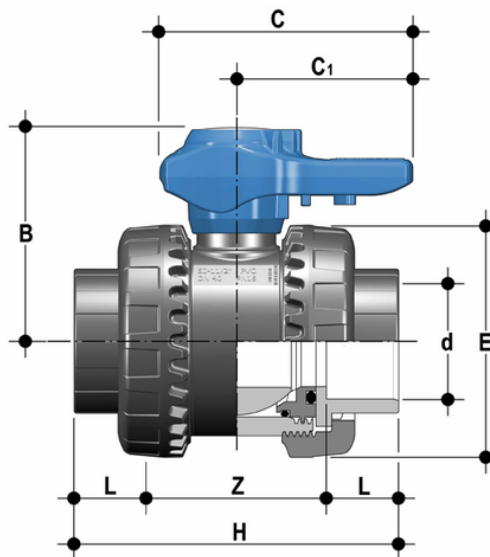

VEELV - Valvola a sfera a 2 vie Easyfit DN 10:50

Valvola a due vie Easyfit con attacchi femmina, serie BS.

Codice	d	DN	PN	B	C	C ₁	E	H	L	Z	g
VEELV012E	1/2"	15	16	49	64	44	54	82	16,5	49	175
VEELV034E	3/4"	20	16	62	78	55	63	91	19	53	260
VEELV100E	1"	25	16	71	87	60	72	103	22,5	58	365
VEELV114E	1" 1/4	32	16	82	102	72	85	120	26	68	565
VEELV112E	1" 1/2	40	16	92	109	76	100	139	30	79	795
VEELV200E	2"	50	16	110	133	94	118	174	36	102	1325
VEELV038E	3/8"	10	16	49	64	44	54	78	14,5	49	180