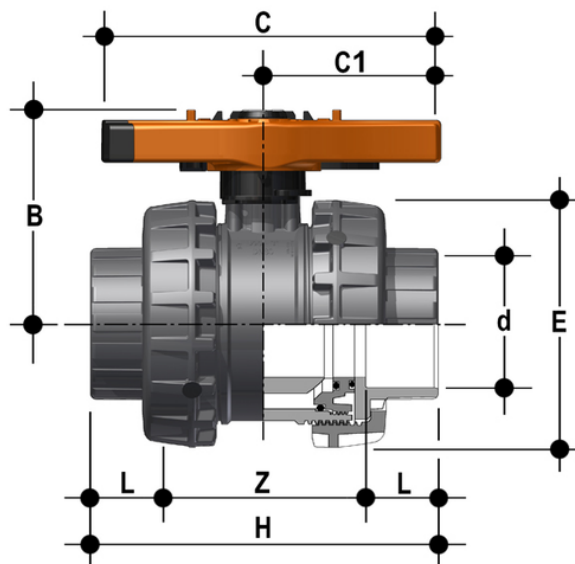

# VXEIC - Valvola a sfera a 2 vie Easyfit DN 65:100

Valvola a due vie Easyfit con attacchi femmina per incollaggio, serie metrica.

## EPDM

Codice	d	DN	PN	B	C	C <sub>1</sub>	E	H	L	Z	g
VXEIC075E	75	65	16	142	214	115	157	211	44	123	2998
VXEIC090E	90	80	16	151	239	126	174	248	51	146	3741
VXEIC110E	110	100	16	174,5	270	145	212	283	61	161	6337