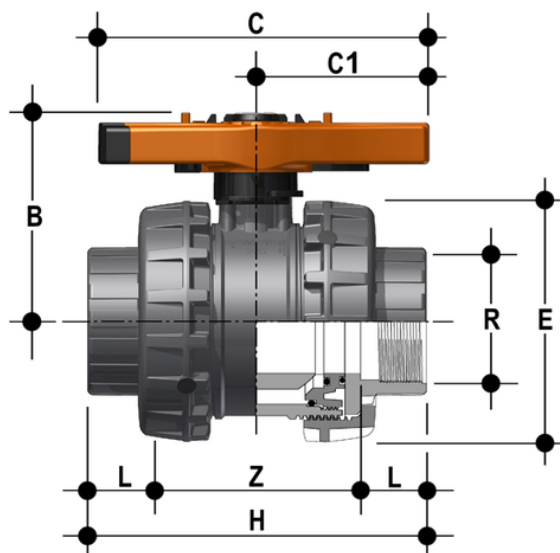

# VXEFC - Valvola a sfera a 2 vie Easyfit DN 65:100

Valvola a sfera a due vie Easyfit con attacchi femmina, filettatura cilindrica gas.

## EPDM

Codice	R	DN	PN	B	C	C <sub>1</sub>	E	H	L	Z	g
VXEFC212E	2"1/2	65	16	142	214	115	157	211	30,2	150,6	2998
VXEFC300E	3"	80	16	151	239	126	174	248	33,3	181,4	3741
VXEFC400E	4"	100	16	174,5	270	145	212	283	39,3	204,4	6337

## FKM

Codice	R	DN	PN	B	C	C <sub>1</sub>	E	H	L	Z	g
VXEFC212F	2"1/2	65	16	142	214	115	157	211	30,2	150,6	2998
VXEFC300F	3"	80	16	151	239	126	174	248	33,3	181,4	3741
VXEFC400F	4"	100	16	174,5	270	145	212	283	39,3	204,4	6337