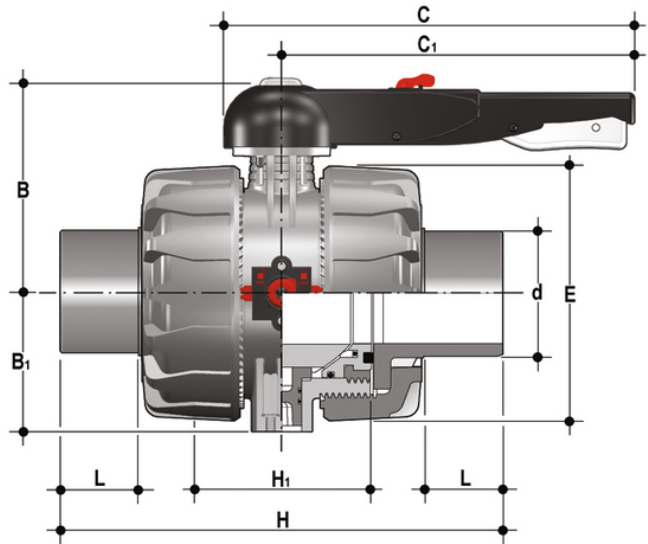

VKDDV - Valvola a sfera a 2 vie DUAL BLOCK® DN 65:100

Valvola a sfera a due vie DUAL BLOCK® con attacchi maschio per incollaggio, serie metrica.

EPDM

Codice	d	DN	PN	B	B ₁	C	C ₁	E	H	H	L	g
VKDDV075E	75	65	16	164	87	225	175	164	284	133	44	4420
VKDDV090E	90	80	16	177	105	327	272	203	300	149	51	6930
VKDDV110E	110	100	16	195	129	385	330	238	340	167	61	10950

FKM

Codice	d	DN	PN	B	B ₁	C	C ₁	E	H	H	L	g
VKDDV075F	75	65	16	164	87	225	175	164	284	133	44	4420
VKDDV090F	90	80	16	177	105	327	272	203	300	149	51	6930
VKDDV110F	110	100	16	195	129	385	330	238	340	167	61	10950