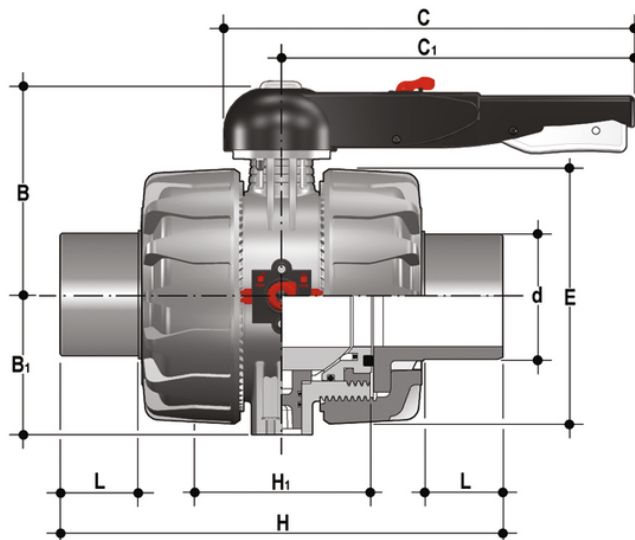

VKDDC - Valvola a sfera a 2 vie DUAL BLOCK® DN 65:100

Valvola a sfera a due vie DUAL BLOCK® con attacchi maschio per incollaggio, serie metrica.

EPDM

Codice	d	DN	PN	B	B ₁	C	C ₁	E	H	H	L	g
VKDDC075E	75	65	16	164	87	225	175	164	235	133	44	4789
VKDDC090E	90	80	16	177	105	327	272	203	270	149	51	7691
VKDDC110E	110	100	16	195	129	385	330	238	308	167	61	11931

FKM

Codice	d	DN	PN	B	B ₁	C	C ₁	E	H	H	L	g
VKDDC075F	75	65	16	164	87	225	175	164	235	133	44	4789
VKDDC090F	90	80	16	177	105	327	272	203	270	149	51	7691
VKDDC110F	110	100	16	195	129	385	330	238	308	167	61	11931