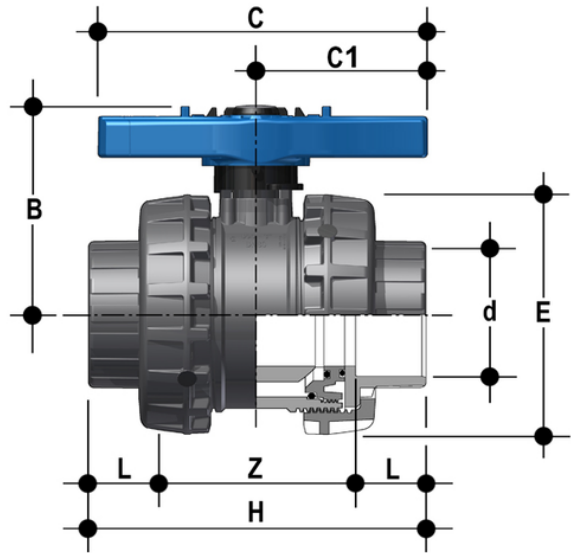

VEEIV - Valvola a sfera a 2 vie Easyfit DN 65:100

Valvola a due vie Easyfit con attacchi femmina per incollaggio, serie metrica.

Codice	d	DN	PN	B	C	C ₁	E	H	L	Z	g
VEEIV075E	75	65	16	142	214	115	157	211	44	123	2750
VEEIV090E	90	80	16	151	239	126	174	248	51	146	3432
VEEIV110E	110	100	16	174,5	270	145	212	283	61	161	5814