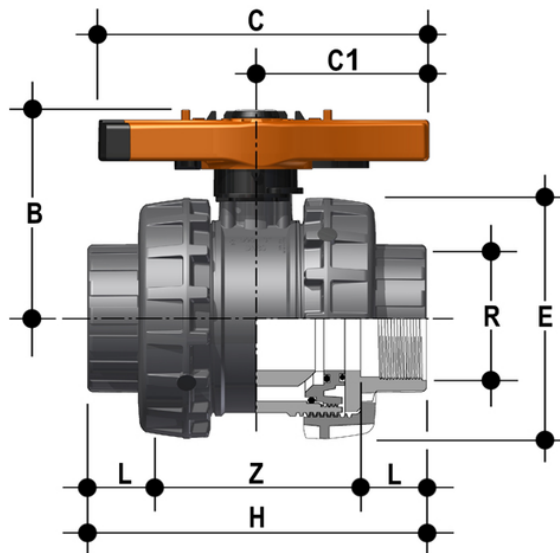

VXENC - Valvola a sfera a 2 vie Easyfit DN 65:100

Valvola a due vie Easyfit con attacchi femmina filettatura NPT.

EPDM

Codice	R	DN	PN	B	C	C ₁	E	H	L	Z	g
VXENC212E	2"1/2	65	16	142	214	115	157	211	33,2	144,6	2998
VXENC300E	3"	80	16	151	239	126	174	248	35,5	177	3741
VXENC400E	4"	100	16	174,5	270	145	212	283	37,6	207,8	6337

FKM

Codice	R	DN	PN	B	C	C ₁	E	H	L	Z	g
VXENC212F	2"1/2	65	16	142	214	115	157	211	33,2	144,6	2998
VXENC300F	3"	80	16	151	239	126	174	248	35,5	177	3741
VXENC400F	4"	100	16	174,5	270	145	212	283	37,6	207,8	6337