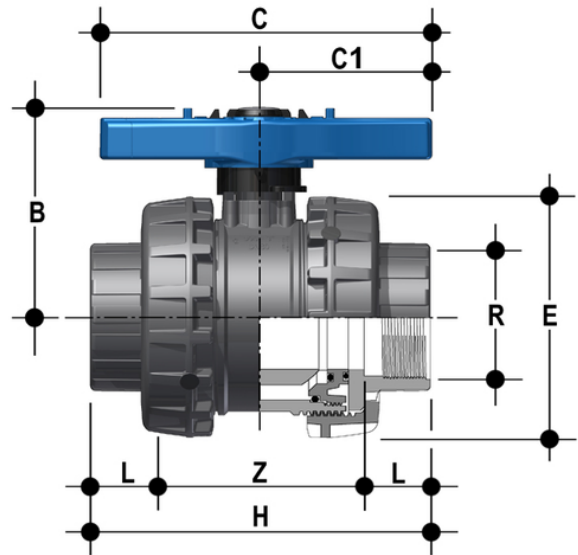

# VEEFV - Valvola a sfera a 2 vie Easyfit DN 65:100

Valvola a due vie Easyfit con attacchi femmina filettatura cilindrica gas.

Codice	R	DN	PN	B	C	C <sub>1</sub>	E	H	L	Z	g
VEEFV212E	2"1/2	65	16	142	214	115	157	211	30,2	150,6	2750
VEEFV300E	3"	80	16	151	239	126	174	248	33,3	181,4	3432
VEEFV400E	4"	100	16	174,5	270	145	212	283	39,3	204,4	5814