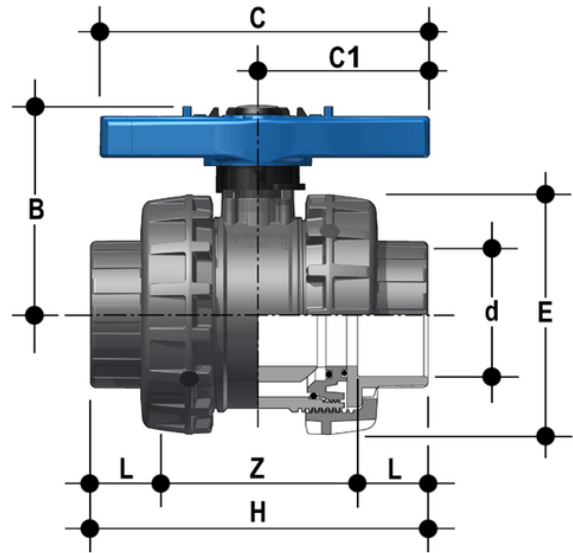

# VEELV - Valvola a sfera a 2 vie Easyfit DN 65:100

Valvola a due vie Easyfit con attacchi femmina, serie BS. Il diametro d 2 1/2" BS equivale al d75 metrico (codice VEEIV075E0P / VEEIV075F0P).

Codice	d	DN	PN	B	C	C <sub>1</sub>	E	H	L	Z	g
VEELV300E	3"	80	16	151	239	126	174	248	51	146	3432
VEELV400E	4"	100	16	174,5	270	145	212	283	63	157	5814