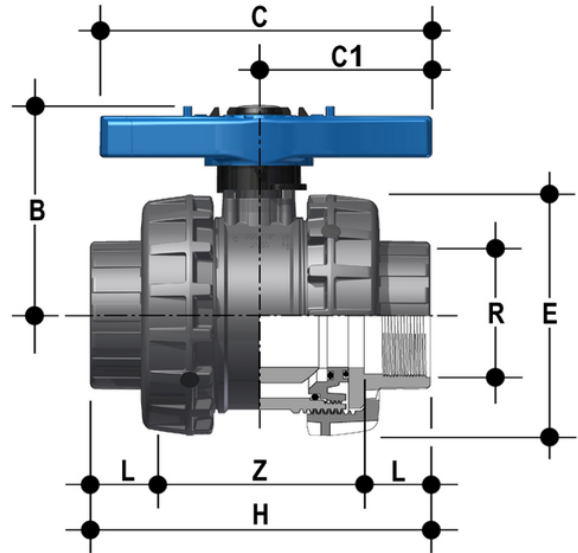

VEENV - Valvola a sfera a 2 vie Easyfit DN 65:100

Valvola a due vie Easyfit con attacchi femmina filettatura NPT.

| Codice | R | DN | PN | B | C | C ₁ | E | H | L | Z | g |
|-----------|-------|-----|----|-------|-----|----------------|-----|-----|------|-------|------|
| VEENV212E | 2"1/2 | 65 | 16 | 142 | 214 | 115 | 157 | 211 | 33,2 | 144,6 | 2750 |
| VEENV300E | 3" | 80 | 16 | 151 | 239 | 126 | 174 | 248 | 35,5 | 177 | 3432 |
| VEENV400E | 4" | 100 | 16 | 174,5 | 270 | 145 | 212 | 283 | 37,6 | 207,8 | 5814 |