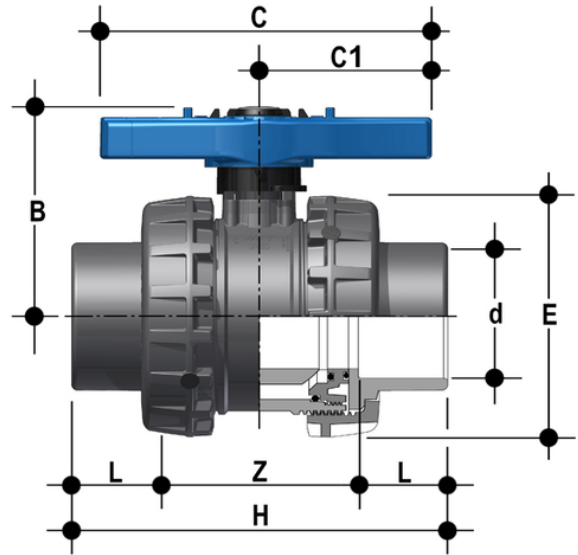

VEEJV - Valvola a sfera a 2 vie Easyfit DN 65:100

Valvola a due vie Easyfit con attacchi femmina, serie JIS.

Codice	d	DN	PN	B	C	C ₁	E	H	L	Z	g
VEEJV212E	2"1/2	65	16	142	214	115	157	243	61	121	2750
VEEJV300E	3"	80	16	151	239	126	174	272	64,5	143	3432
VEEJV400E	4"	100	16	174,5	270	145	212	332	84	164	5814