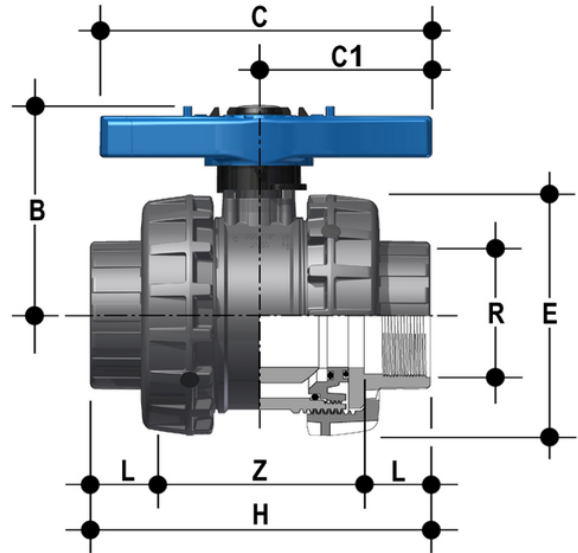

VEEGV - Valvola a sfera a 2 vie Easyfit DN 65:100

Valvola a due vie Easyfit con attacchi femmina filettatura JIS.

Codice	R	DN	PN	B	C	C ₁	E	H	L	Z	g
VEEGV212E	2"1/2	65	16	142	214	115	157	211	35	141	2750
VEEGV300E	3"	80	16	151	239	126	174	248	40	168	3432
VEEGV400E	4"	100	16	174,5	270	145	212	283	45	193	5814