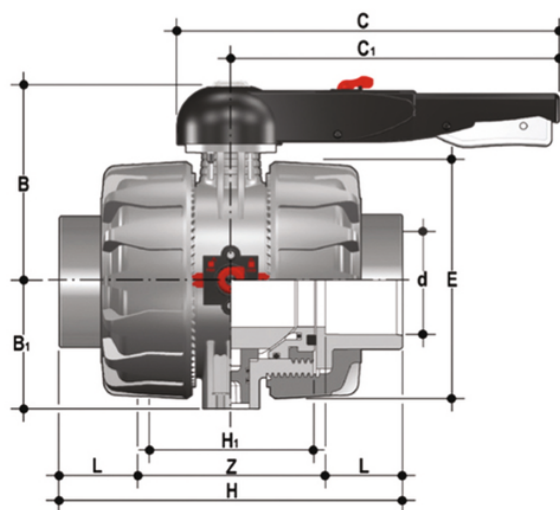

VKDJV - Valvola a sfera a 2 vie DUAL BLOCK® DN 65:100

Valvola a sfera a due vie DUAL BLOCK® con attacchi femmina per incollaggio, serie JIS.

EPDM

Codice	d	DN	PN	B	B ₁	C	C ₁	E	H	H	L	Z	g
VKDJV212E	2" 1/2	65	16	164	87	225	175	164	267	133	61	145	4435
VKDJV300E	3"	80	16	177	105	327	272	203	294	149	64,5	165	7250
VKDJV400E	4"	100	16	195	129	385	330	238	370	167	84	202	11580

FKM

Codice	d	DN	PN	B	B ₁	C	C ₁	E	H	H	L	Z	g
VKDJV212F	2" 1/2	65	16	164	87	225	175	164	267	133	61	145	4435
VKDJV300F	3"	80	16	177	105	327	272	203	294	149	64,5	165	7250
VKDJV400F	4"	100	16	195	129	385	330	238	370	167	84	202	11580