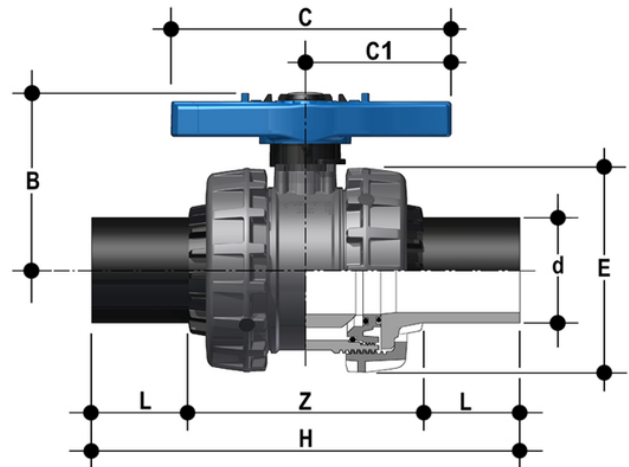

# VEEBEV - Valvola a sfera a 2 vie Easyfit DN 65:100

Valvola a due vie Easyfit con connettori maschio in PE100 SDR 11 per saldatura testa a testa o per elettrofusione (CVDE).

Codice	d	DN	PN	B	C	C <sub>1</sub>	E	H	L	Z	g
VEEBEV075E	75	65	16	141,5	214	115	157	331	71	189	2286
VEEBEV090E	90	80	10	151	239	126	174	367	88	191	3059
VEEBEV110E	110	100	10	174,5	270	145	212	407	92	223	5814