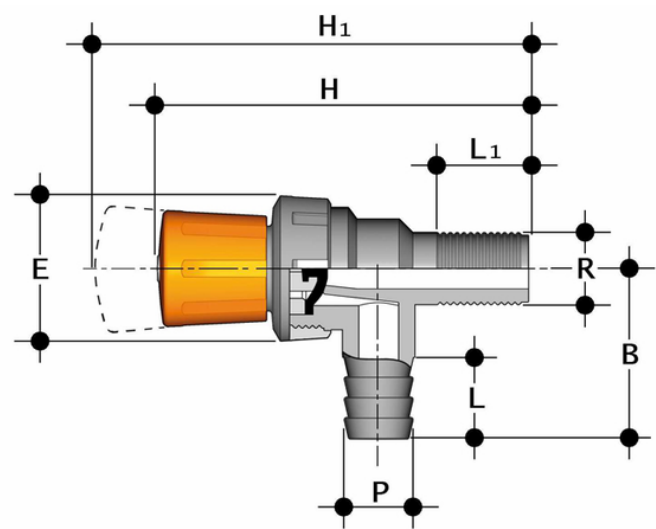

RMRPV - Rubinetto a membrana DN 15

Rubinetto a membrana con attacco maschio, filettatura cilindrica gas e un portagomma.

Codice	R	DN	PN	P	B	E	H	H	L	L ₁	g
RMRPV012020E	1/2"	15	4	20	50	43	110	119	24	29	90