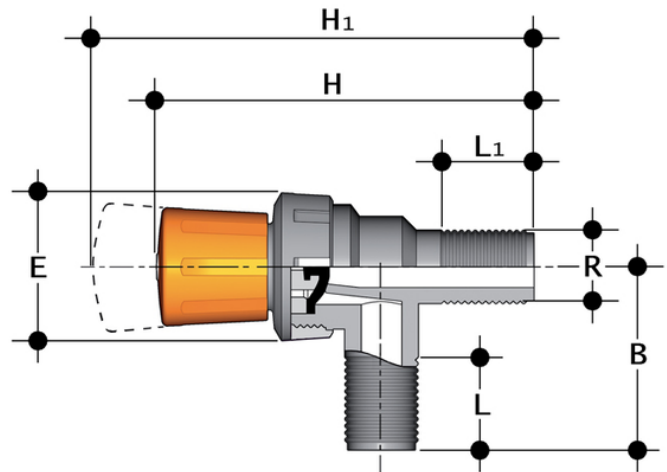

# RMRV - Rubinetto a membrana DN 15

Rubinetto a membrana con attacchi maschio, filettatura cilindrica gas.

Codice	R	DN	PN	B	E	H	H	L	L <sub>1</sub>	g
RMRV012E	1/2"	15	4	50	43	110	119	16	28	90