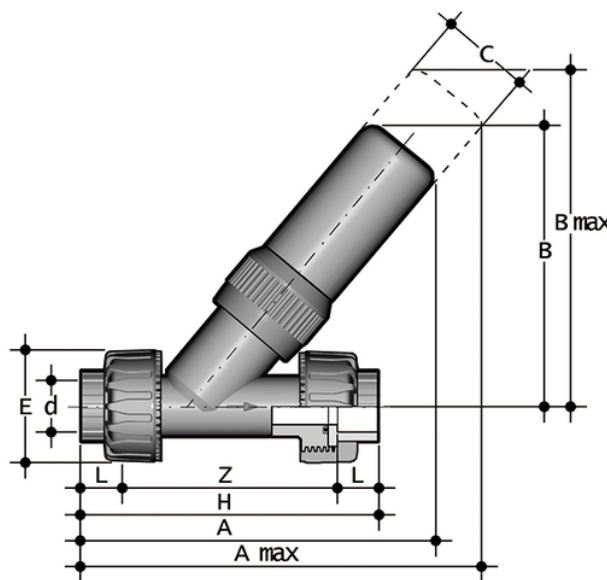

SVUIV - Valvola di sfioro a sede inclinata DN 15:25

Valvola di sfioro con attacchi a bocchettone femmina per incollaggio.

EPDM

Codice	d	DN	A	A max	B	B max	C	E	H	L	Z	g
SVUIV020E	20	15	153	193	118	170	34	55	135	16	103	391
SVUIV025E	25	20	191	271	150	220	40	66	158	19	120	633
SVUIV032E	32	25	226	296	175	230	48	75	176	22	132	1106

FKM

Codice	d	DN	A	A max	B	B max	C	E	H	L	Z	g
SVUIV020F	20	15	153	193	118	170	34	55	135	16	103	391
SVUIV025F	25	20	191	271	150	220	40	66	158	19	120	633
SVUIV032F	32	25	226	296	175	230	48	75	176	22	132	1106