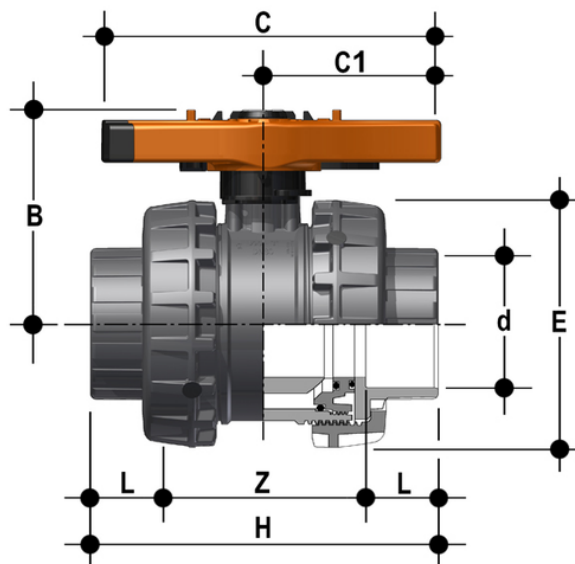

# VXELV - Valvola a sfera a 2 vie Easyfit DN 65:100

Valvola a due vie Easyfit con attacchi femmina, serie BS. Il diametro d 2 1/2" BS equivale al d75 metrico (codice VXEIV075EOP / VXEIV075FOP).

## EPDM

Codice	d	DN	PN	B	C	C <sub>1</sub>	E	H	L	Z	g
VXELV300E	3"	80	16	151	239	126	174	248	51	146	3432
VXELV400E	4"	100	16	174,5	270	145	212	283	63	157	5814

## FKM

Codice	d	DN	PN	B	C	C <sub>1</sub>	E	H	L	Z	g
VXELV300F	3"	80	16	151	239	126	174	248	51	146	3432
VXELV400F	4"	100	16	174,5	270	145	212	283	63	157	5814

## PE

Codice	d	DN	PN	B	C	C <sub>1</sub>	E	H	L	Z	g
VXELV300M	3"	80	16	151	239	126	174	248	51	146	3432
VXELV400M	4"	100	16	174,5	270	145	212	283	63	157	5814