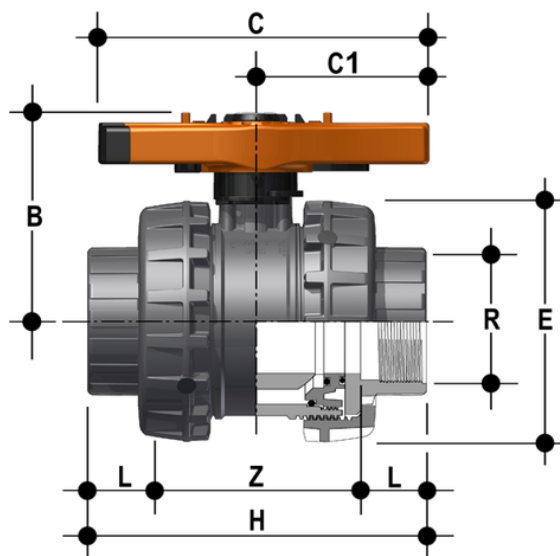

VXENV - Valvola a sfera a 2 vie Easyfit DN 65:100

Valvola a due vie Easyfit con attacchi femmina filettatura NPT.

EPDM

Codice	R	DN	PN	B	C	C ₁	E	H	L	Z	g
VXENV212E	2"1/2	65	16	142	214	115	157	211	33,2	144,6	2750
VXENV300E	3"	80	16	151	239	126	174	248	35,5	177	3432
VXENV400E	4"	100	16	174,5	270	145	212	283	37,6	207,8	5814

FKM

Codice	R	DN	PN	B	C	C ₁	E	H	L	Z	g
VXENV212F	2"1/2	65	16	142	214	115	157	211	33,2	144,6	2750
VXENV300F	3"	80	16	151	239	126	174	248	35,5	177	3432
VXENV400F	4"	100	16	174,5	270	145	212	283	37,6	207,8	5814

PE

Codice	R	DN	PN	B	C	C ₁	E	H	L	Z	g
VXENV212M	2"1/2	65	16	142	214	115	157	211	33,2	144,6	2750
VXENV300M	3"	80	16	151	239	126	174	248	35,5	177	3432
VXENV400M	4"	100	16	174,5	270	145	212	283	37,6	207,8	5814