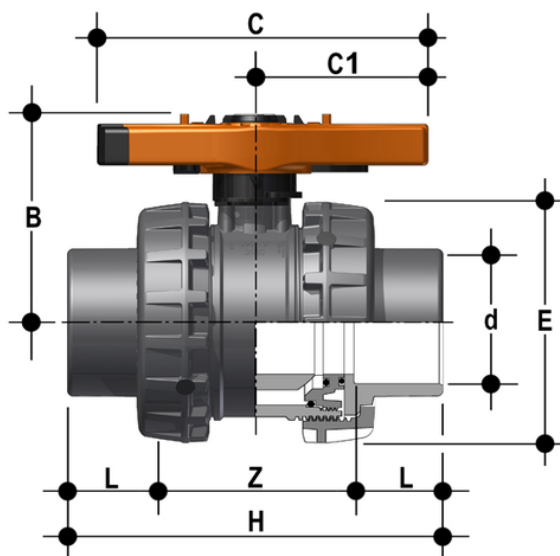

VXEJV - Valvola a sfera a 2 vie Easyfit DN 65:100

Valvola a due vie Easyfit con attacchi femmina, serie JIS.

EPDM

Codice	d	DN	PN	B	C	C ₁	E	H	L	Z	g
VXEJV212E	2"1/2	65	16	142	214	115	157	243	61	121	2750
VXEJV300E	3"	80	16	151	239	126	174	272	64,5	143	3432
VXEJV400E	4"	100	16	174,5	270	145	212	332	84	164	5814

FKM

Codice	d	DN	PN	B	C	C ₁	E	H	L	Z	g
VXEJV212F	2"1/2	65	16	142	214	115	157	243	61	121	2750
VXEJV300F	3"	80	16	151	239	126	174	272	64,5	143	3432
VXEJV400F	4"	100	16	174,5	270	145	212	332	84	164	5814

PE

Codice	d	DN	PN	B	C	C ₁	E	H	L	Z	g
VXEJV212M	2"1/2	65	16	142	214	115	157	243	61	121	2750
VXEJV300M	3"	80	16	151	239	126	174	272	64,5	143	3432
VXEJV400M	4"	100	16	174,5	270	145	212	332	84	164	5814