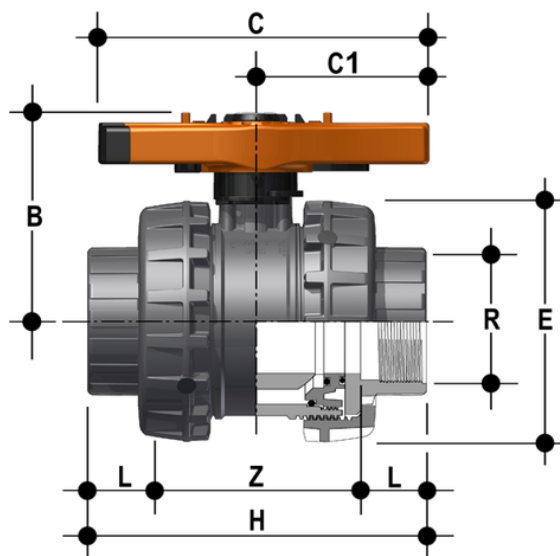

VXEGV - Valvola a sfera a 2 vie Easyfit DN 65:100

Valvola a due vie Easyfit con attacchi femmina filettatura JIS.

EPDM

Codice	R	DN	PN	B	C	C ₁	E	H	L	Z	g
VXEGV212E	2"1/2	65	16	142	214	115	157	211	35	141	2750
VXEGV300E	3"	80	16	151	239	126	174	248	40	168	3432
VXEGV400E	4"	100	16	174,5	270	145	212	283	45	193	5814

FKM

Codice	R	DN	PN	B	C	C ₁	E	H	L	Z	g
VXEGV212F	2"1/2	65	16	142	214	115	157	211	35	141	2750
VXEGV300F	3"	80	16	151	239	126	174	248	40	168	3432
VXEGV400F	4"	100	16	174,5	270	145	212	283	45	193	5814

PE

Codice	R	DN	PN	B	C	C ₁	E	H	L	Z	g
VXEGV212M	2"1/2	65	16	142	214	115	157	211	35	141	2750
VXEGV300M	3"	80	16	151	239	126	174	248	40	168	3432
VXEGV400M	4"	100	16	174,5	270	145	212	283	45	193	5814