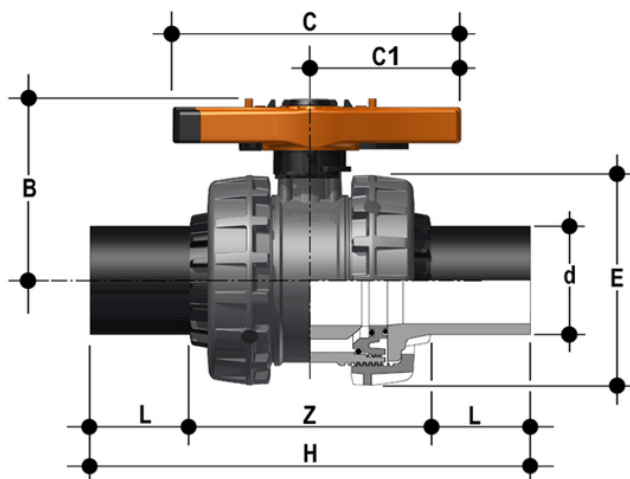

VXEBEV - Valvola a sfera a 2 vie Easyfit DN 65:100

Valvola a sfera a due vie Easyfit con connettori maschio in PE100 SDR 11 per saldatura testa a testa o per elettrofusione (CVDE).

EPDM

Codice	d	DN	PN	B	C	C ₁	E	H	L	Z	g
VXEBEV075E	75	65	16	141,5	214	115	157	331	71	189	2286
VXEBEV090E	90	80	10	151	239	126	174	367	88	191	3059
VXEBEV110E	110	100	10	174,5	270	145	212	407	92	223	5814

FKM

Codice	d	DN	PN	B	C	C ₁	E	H	L	Z	g
VXEBEV075F	75	65	16	141,5	214	115	157	331	71	189	2286
VXEBEV090F	90	80	10	151	239	126	174	367	88	191	3059
VXEBEV110F	110	100	10	174,5	270	145	212	407	92	223	5814

PE

Codice	d	DN	PN	B	C	C ₁	E	H	L	Z	g
VXEBEV075M	75	65	16	141,5	214	115	157	331	71	189	2286
VXEBEV090M	90	80	10	151	239	126	174	367	88	191	3059
VXEBEV110M	110	100	10	174,5	270	145	212	407	92	223	5814