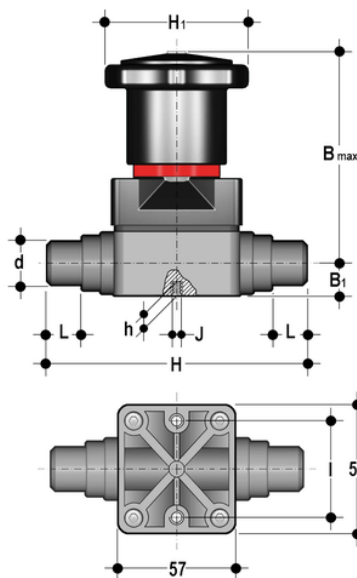

CMDM - Valvola a membrana compatta DN 12÷15

Valvola a membrana compatta con attacchi maschio per saldatura di tasca, serie metrica.

EPDM

Codice	d	DN	PN	B max	B ₁	H	H	h	l	J	L	g
CMDM020E	20	15	6	86	15	124	59	8	35	M5	17	270

FKM

Codice	d	DN	PN	B max	B ₁	H	H	h	l	J	L	g
CMDM020F	20	15	6	86	15	124	59	8	35	M5	17	270

PTFE

Codice	d	DN	PN	B max	B ₁	H	H	h	l	J	L	g
CMDM020P	20	15	6	86	15	124	59	8	35	M5	17	270