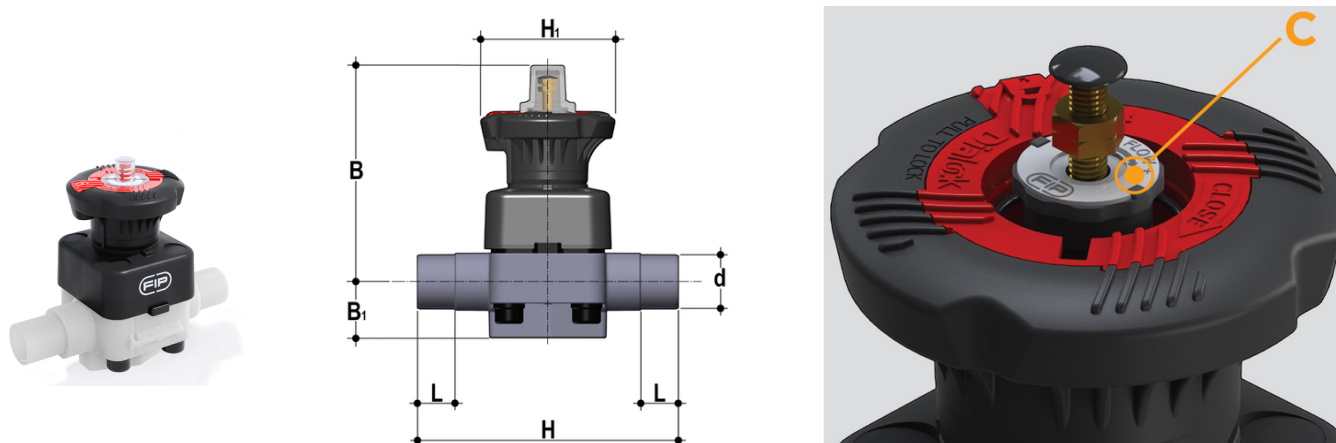

DKLDF - Valvola a membrana a 2 vie DIALOCK® DN 15:65

Valvola a membrana DIALOCK® con limitatore di corsa e attacchi maschio per saldatura di tasca, serie metrica.

EPDM

Codice	d	DN	PN	B	B ₁	H	H	L	g
DKLDF020E	20	15	10	115	25	124	80	16	527
DKLDF025E	25	20	10	118	30	144	80	19	557
DKLDF032E	32	25	10	127	33	154	80	22	786
DKLDF040E	40	32	10	132	30	174	80	26	847
DKLDF050E	50	40	10	175	35	194	120	31	1760
DKLDF063E	63	50	10	200	46	224	120	38	2753
DKLDF075E	75	65	10	200	46	284	120	44	2931

FKM

Codice	d	DN	PN	B	B ₁	H	H	L	g
DKLDF020F	20	15	10	115	25	124	80	16	527
DKLDF025F	25	20	10	118	30	144	80	19	557
DKLDF032F	32	25	10	127	33	154	80	22	786
DKLDF040F	40	32	10	132	30	174	80	26	847
DKLDF050F	50	40	10	175	35	194	120	31	1760
DKLDF063F	63	50	10	200	46	224	120	38	2753
DKLDF075F	75	65	10	200	46	284	120	44	2931

PTFE

DKLDF - Valvola a membrana a 2 vie DIALOCK® DN 15:65

Codice	d	DN	PN	B	B ₁	H	H	L	g
DKLDF020P	20	15	10	115	25	124	80	16	527
DKLDF025P	25	20	10	118	30	144	80	19	557
DKLDF032P	32	25	10	127	33	154	80	22	786
DKLDF040P	40	32	10	132	30	174	80	26	847
DKLDF050P	50	40	10	175	35	194	120	31	1760
DKLDF063P	63	50	10	200	46	224	120	38	2753
DKLDF075P	75	65	10	200	46	284	120	44	2931