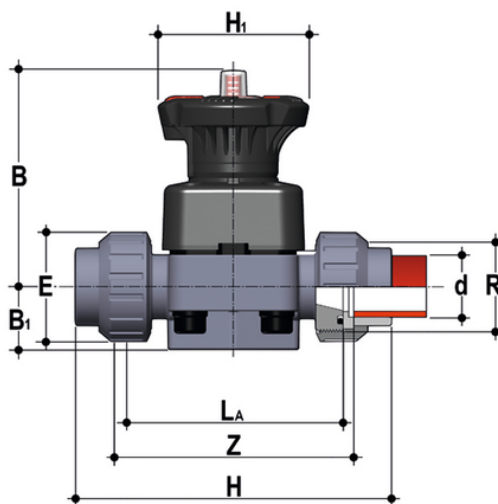

# DKUIF - Valvola a membrana a 2 vie DIALOCK® DN 15:65

Valvola a membrana DIALOCK® con attacchi a bocchettone femmina per saldatura di tasca, serie metrica.

## EPDM

Codice	d	DN	PN	B	B <sub>1</sub>	E	H	H	La	R <sub>1</sub>	Z	g
DKUIF020E	20	15	10	102	25	41	129	80	90	1"	100	551
DKUIF025E	25	20	10	105	30	50	154	80	108	1"1/4	116	636
DKUIF032E	32	25	10	114	33	58	168	80	116	1"1/2	124	905
DKUIF040E	40	32	10	119	30	72	192	80	134	2"	140	1077
DKUIF050E	50	40	10	149	35	79	222	120	154	2"1/4	160	1989
DKUIF063E	63	50	10	172	46	98	266	120	184	2"3/4	190	3235