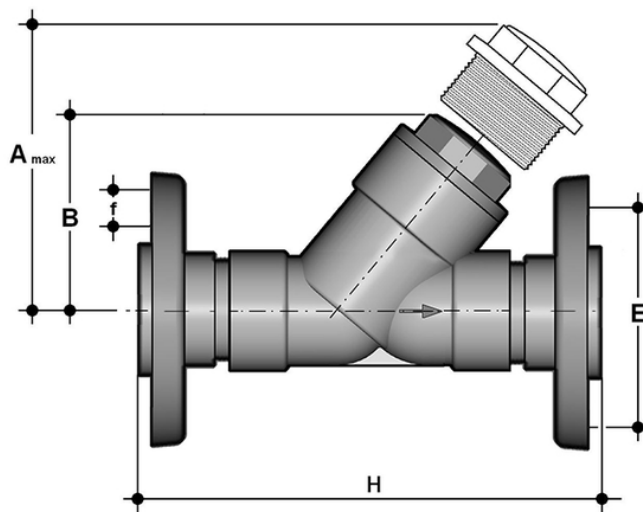

# VROM - Valvola di ritegno DN 15:80

Valvola di ritegno con flange libere in acciaio rivestito di PP/FRP, foratura EN/ISO/DIN PN10/16.

## EPDM

Codice	d	DN	PN	A max	B	F	f	H	g
VROM075E	75	65	6	300	179	145	18	356	5990
VROM090E	90	80	4	325	192	160	18	404	7230

## FKM

Codice	d	DN	PN	A max	B	F	f	H	g
VROM075F	75	65	6	300	179	145	18	356	5990
VROM090F	90	80	4	325	192	160	18	404	7230