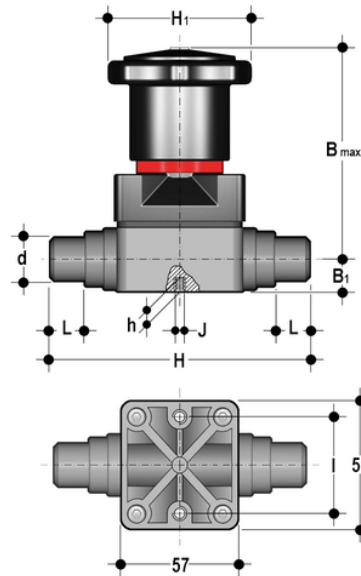

CMDF - Valvola a membrana compatta DN 12:15

Valvola a membrana compatta con attacchi maschio per saldatura di tasca, serie metrica.

EPDM

Codice	d	DN	PN	B max	B ₁	H	H	h	l	J	L	g
CMDF020E	20	15	6	86	15	124	58,5	8	35	M5	17	330

FKM

Codice	d	DN	PN	B max	B ₁	H	H	h	l	J	L	g
CMDF020F	20	15	6	86	15	124	58,5	8	35	M5	17	330

PTFE

Codice	d	DN	PN	B max	B ₁	H	H	h	l	J	L	g
CMDF020P	20	15	6	86	15	124	58,5	8	35	M5	17	330