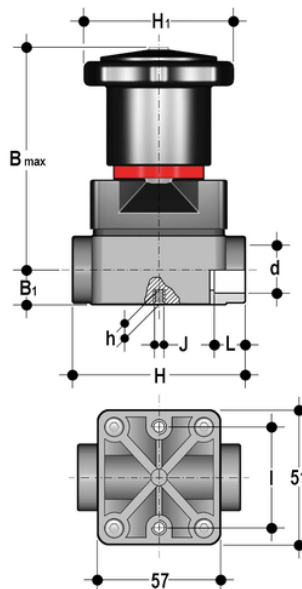

CMIF - Valvola a membrana compatta DN 12:15

Valvola a membrana compatta con attacchi femmina per saldatura di tasca, serie metrica.

EPDM

Codice	d	DN	PN	B max	B ₁	H	H	h	l	J	L	g
CMIF016E	16	12	6	86	15	75	58,5	8	35	M5	14	290
CMIF020E	20	15	6	86	15	75	58,5	8	35	M5	16	290

FKM

Codice	d	DN	PN	B max	B ₁	H	H	h	l	J	L	g
CMIF016F	16	12	6	86	15	75	58,5	8	35	M5	14	290
CMIF020F	20	15	6	86	15	75	58,5	8	35	M5	16	290

PTFE

Codice	d	DN	PN	B max	B ₁	H	H	h	l	J	L	g
CMIF016P	16	12	6	86	15	75	58,5	8	35	M5	14	290
CMIF020P	20	15	6	86	15	75	58,5	8	35	M5	16	290