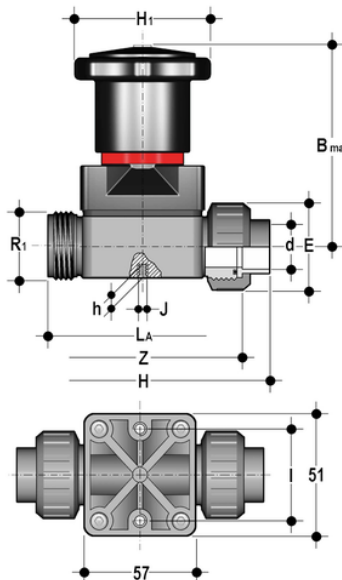

CMUIF - Valvola a membrana compatta DN 12:15

Valvola a membrana compatta con attacchi a bocchettone femmina per saldatura di tasca, serie metrica.

EPDM

Codice	d	DN	PN	B max	E	H	H	h	l	J	L _a	R ₁	Z	g
CMUIF020E	20	15	6	86	41	129,5	58,5	8	35	M5	90	1"	97,5	285

FKM

Codice	d	DN	PN	B max	E	H	H	h	l	J	L _a	R ₁	Z	g
CMUIF020F	20	15	6	86	41	129,5	58,5	8	35	M5	90	1"	97,5	285

PTFE

Codice	d	DN	PN	B max	E	H	H	h	l	J	L _a	R ₁	Z	g
CMUIF020P	20	15	6	86	41	129,5	58,5	8	35	M5	90	1"	97,5	285