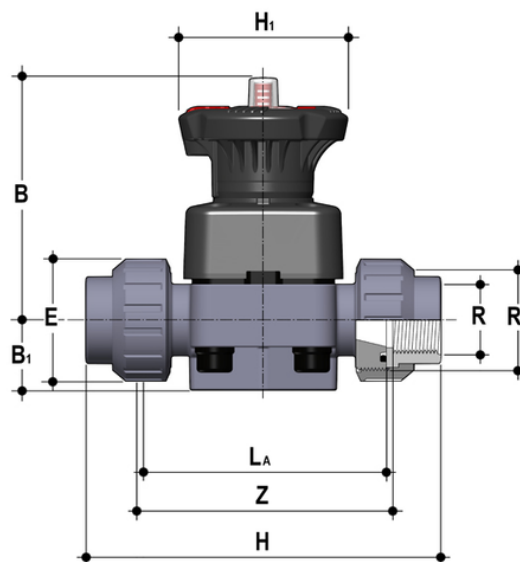

DKUFC - Valvola a membrana a 2 vie DIALOCK® DN 15:65

Valvola a membrana DIALOCK® con attacchi a bocchettone femmina per incollaggio serie ASTM.

EPDM

| Codice | R | DN | PN | B | B ₁ | E | H | H | La | R ₁ | Z | g |
|-----------|--------|----|----|-----|----------------|----|-----|-----|-----|----------------|-----|------|
| DKUFC012E | 1/2" | 15 | 10 | 102 | 25 | 41 | 131 | 80 | 90 | 1" | 97 | 509 |
| DKUFC034E | 3/4" | 20 | 10 | 105 | 30 | 50 | 151 | 80 | 108 | 1 1/4" | 118 | 576 |
| DKUFC100E | 1" | 25 | 10 | 114 | 33 | 58 | 165 | 80 | 116 | 1 1/2" | 127 | 812 |
| DKUFC114E | 1 1/4" | 32 | 10 | 119 | 30 | 72 | 188 | 80 | 134 | 2" | 145 | 945 |
| DKUFC112E | 1 1/2" | 40 | 10 | 149 | 35 | 79 | 208 | 120 | 154 | 2 1/2" | 165 | 1814 |
| DKUFC200E | 2" | 50 | 10 | 172 | 46 | 98 | 246 | 120 | 184 | 2 3/4" | 195 | 2752 |

FKM

| Codice | R | DN | PN | B | B ₁ | E | H | H | La | R ₁ | Z | g |
|-----------|--------|----|----|-----|----------------|----|-----|-----|-----|----------------|-----|------|
| DKUFC012F | 1/2" | 15 | 10 | 102 | 25 | 41 | 131 | 80 | 90 | 1" | 97 | 509 |
| DKUFC034F | 3/4" | 20 | 10 | 105 | 30 | 50 | 151 | 80 | 108 | 1 1/4" | 118 | 576 |
| DKUFC100F | 1" | 25 | 10 | 114 | 33 | 58 | 165 | 80 | 116 | 1 1/2" | 127 | 812 |
| DKUFC114F | 1 1/4" | 32 | 10 | 119 | 30 | 72 | 188 | 80 | 134 | 2" | 145 | 945 |
| DKUFC112F | 1 1/2" | 40 | 10 | 149 | 35 | 79 | 208 | 120 | 154 | 2 1/2" | 165 | 1814 |
| DKUFC200F | 2" | 50 | 10 | 172 | 46 | 98 | 246 | 120 | 184 | 2 3/4" | 195 | 2752 |