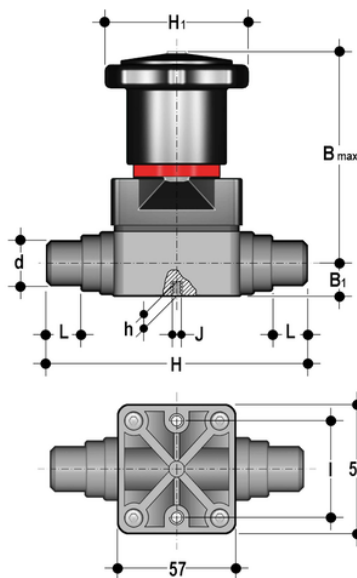

# CMDV - Valvola a membrana compatta DN 12:15

Valvola a membrana compatta con attacchi maschio per incollaggio, serie metrica.

## EPDM

Codice	d	DN	PN	B max	B <sub>1</sub>	H	H	h	l	J	L	g
CMDV020E	20	15	6	86	15	124	58,5	8	35	M5	17	310

## FKM

Codice	d	DN	PN	B max	B <sub>1</sub>	H	H	h	l	J	L	g
CMDV020F	20	15	6	86	15	124	58,5	8	35	M5	17	310

## PTFE

Codice	d	DN	PN	B max	B <sub>1</sub>	H	H	h	l	J	L	g
CMDV020P	20	15	6	86	15	124	58,5	8	35	M5	17	310