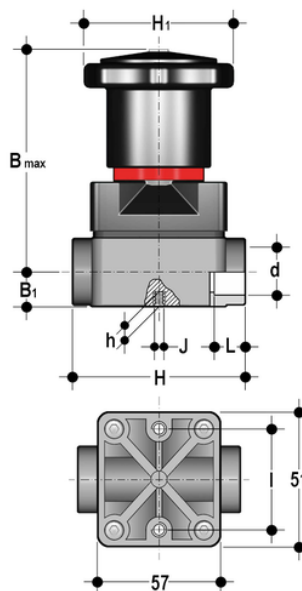

CMIV - Valvola a membrana compatta DN 12:15

Valvola a membrana compatta con attacchi femmina per incollaggio, serie metrica.

EPDM

Codice	d	DN	PN	B max	B ₁	H	H	h	l	J	L	g
CMIV016E	16	12	6	86	15	75	58,5	8	35	M5	14	270
CMIV020E	20	15	6	86	15	75	58,5	8	35	M5	16	270

FKM

Codice	d	DN	PN	B max	B ₁	H	H	h	l	J	L	g
CMIV016F	16	12	6	86	15	75	58,5	8	35	M5	14	270
CMIV020F	20	15	6	86	15	75	58,5	8	35	M5	16	270

PTFE

Codice	d	DN	PN	B max	B ₁	H	H	h	l	J	L	g
CMIV016P	16	12	6	86	15	75	58,5	8	35	M5	14	270
CMIV020P	20	15	6	86	15	75	58,5	8	35	M5	16	270