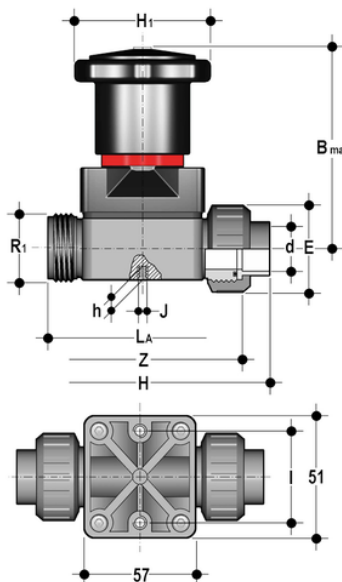

CMUIV - Valvola a membrana compatta DN 12:15

Valvola a membrana compatta con attacchi a bocchettone femmina per incollaggio.

EPDM

Codice	d	DN	PN	B max	E	H	H	h	l	J	La	R1	Z	g
CMUIV020E	20	15	6	86	41	129,5	58,5	8	35	M5	90	1"	97,5	285

FKM

Codice	d	DN	PN	B max	E	H	H	h	l	J	La	R1	Z	g
CMUIV020F	20	15	6	86	41	129,5	58,5	8	35	M5	90	1"	97,5	285

PTFE

Codice	d	DN	PN	B max	E	H	H	h	l	J	La	R1	Z	g
CMUIV020P	20	15	6	86	41	129,5	58,5	8	35	M5	90	1"	97,5	285