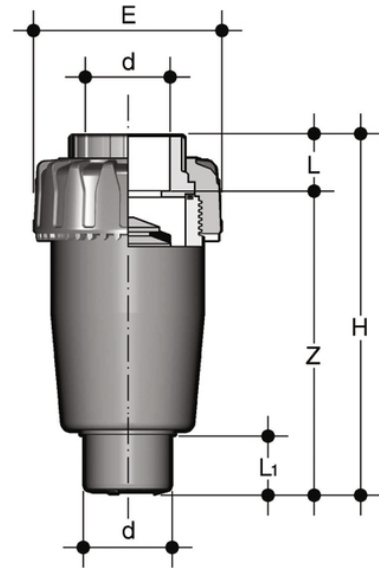

VAIV - Valvola di sfogo aria DN 15:50

Valvola di sfogo aria con attacco maschio per incollaggio, serie metrica.

Codice	d	DN	PN	E	H	L	L ₁	Z	g
VAIV020E	20	15	16	55	103	16	18	87	105
VAIV025E	25	20	16	66	125	19	20	106	185
VAIV032E	32	25	16	75	150	22	24	128	280
VAIV040E	40	32	16	87	171	26	28	145	415
VAIV050E	50	40	16	100	187	31	34	156	570
VAIV063E	63	50	16	122	223	38	41	185	950