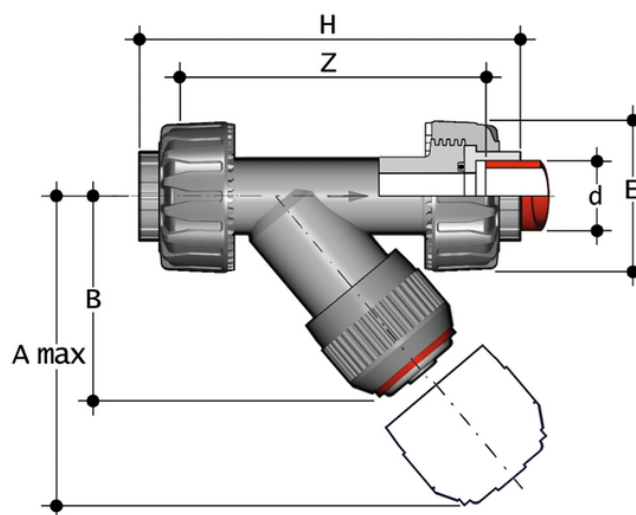

RVUIM - Raccogliatore di impurità DN 15:100

Raccogliatore di impurità con attacchi a bocchettone femmina per saldatura di tasca, serie metrica.

EPDM

Codice	d	DN	PN	A max	B	E	H	Z	Fig.	g
RVUIM020E	20	15	10	125	71	55	138	109	A	148
RVUIM025E	25	20	10	145	83	66	157	125	A	195
RVUIM032E	32	25	10	165	94	74	179	143	A	297
RVUIM040E	40	32	10	190	109	86	205	164	A	475
RVUIM050E	50	40	10	210	119	99	244	197	A	675
RVUIM063E	63	50	10	240	142,5	120	294	239	A	1100