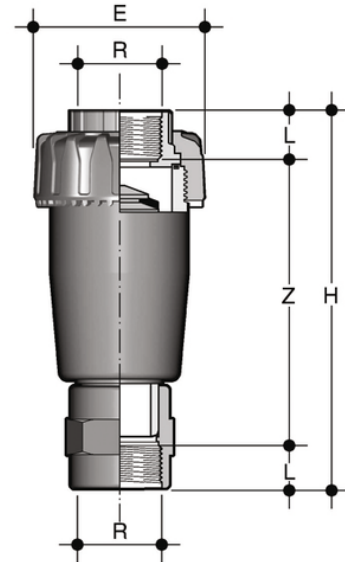

VAFV - Valvola di sfogo aria DN 15:50

Valvola di sfogo aria con attacco femmina filettatura cilindrica gas.

Codice	R	DN	PN	E	H	L	Z	g
VAFV012E	1/2"	15	16	55	124	15	94	120
VAFV034E	3/4"	20	16	66	149	16,3	116,4	205
VAFV100E	1"	25	16	75	175	19,1	136,8	360
VAFV112E	1" 1/2	40	16	100	209	21,4	166,2	670
VAFV114E	1" 1/4	32	16	87	200	21,4	157,2	475
VAFV200E	2"	50	16	122	248	25,7	196,6	1130