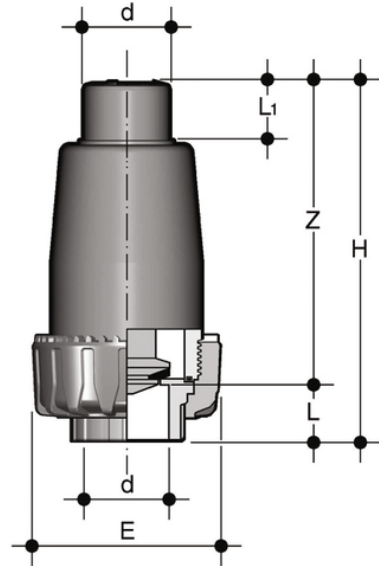

# VZIV - Valvola di fondo DN 10:50

Valvola di fondo con attacco maschio per incollaggio, serie metrica.

Codice	d	DN	PN	E	H	L	L <sub>1</sub>	Z	g
VZIV016E	16	10	16	55	101	14	15	87	105
VZIV020E	20	15	16	55	103	16	18	87	120
VZIV025E	25	20	16	66	125	19	20	106	210
VZIV032E	32	25	16	75	150	22	24	128	350
VZIV040E	40	32	16	87	171	26	28	145	560
VZIV050E	50	40	16	100	187	31	34	156	760
VZIV063E	63	50	16	122	223	38	41	185	1340