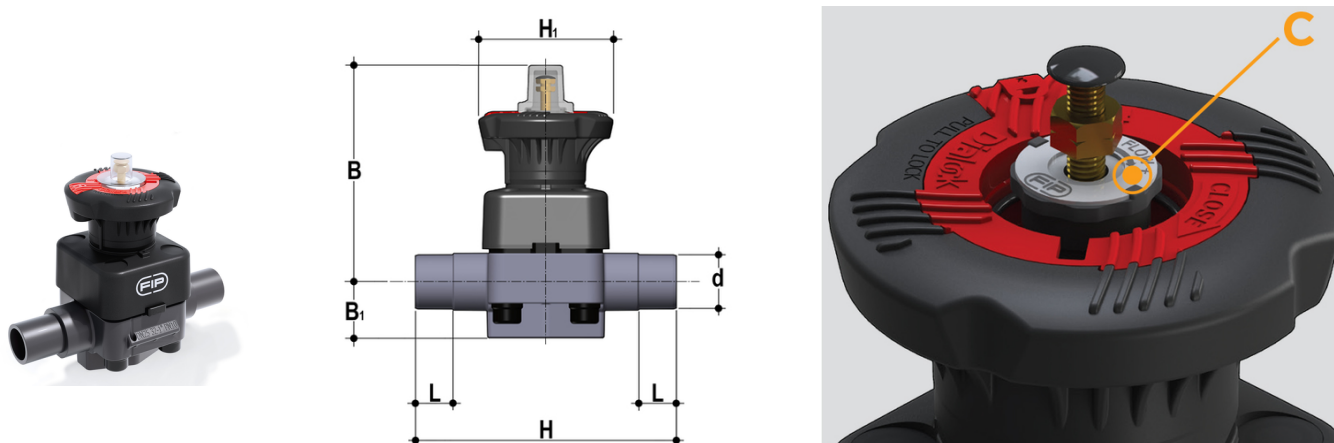

DKLDV - Valvola a membrana a 2 vie DIALOCK® DN 15:65

Valvola a membrana DIALOCK® con limitatore di corsa e attacchi maschio per incollaggio, serie metrica.

EPDM

Codice	d	DN	PN	B	B ₁	H	H	L	g
DKLDV020E	20	15	10	115	25	124	80	16	490
DKLDV025E	25	20	10	118	30	144	80	19	512
DKLDV032E	32	25	10	127	33	154	80	22	712
DKLDV040E	40	32	10	132	30	174	80	26	756
DKLDV050E	50	40	10	175	35	194	120	31	1600
DKLDV063E	63	50	10	200	46	224	120	38	2314
DKLDV075E	75	65	10	200	46	284	120	44	2425

FKM

Codice	d	DN	PN	B	B ₁	H	H	L	g
DKLDV020F	20	15	10	115	25	124	80	16	490
DKLDV025F	25	20	10	118	30	144	80	19	512
DKLDV032F	32	25	10	127	33	154	80	22	712
DKLDV040F	40	32	10	132	30	174	80	26	756
DKLDV050F	50	40	10	175	35	194	120	31	1600
DKLDV063F	63	50	10	200	46	224	120	38	2314
DKLDV075F	75	65	10	200	46	284	120	44	2425

PTFE

DKLDV - Valvola a membrana a 2 vie DIALOCK® DN 15:65

Codice	d	DN	PN	B	B ₁	H	H	L	g
DKLDV020P	20	15	10	115	25	124	80	16	490
DKLDV025P	25	20	10	118	30	144	80	19	512
DKLDV032P	32	25	10	127	33	154	80	22	712
DKLDV040P	40	32	10	132	30	174	80	26	756
DKLDV050P	50	40	10	175	35	194	120	31	1600
DKLDV063P	63	50	10	200	46	224	120	38	2314
DKLDV075P	75	65	10	200	46	284	120	44	2425