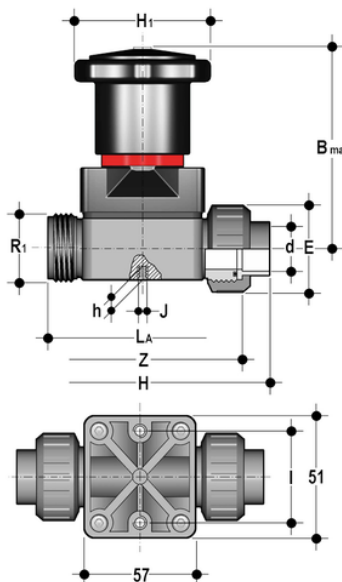

CMUIC - Valvola a membrana compatta DN 12:15

Valvola a membrana compatta con attacchi a bocchettone femmina per incollaggio.

EPDM

Codice	d	DN	PN	B max	E	H	H	h	l	J	L _a	R ₁	Z	g
CMUIC020E	20	15	6	86	41	129,5	58,5	8	35	M5	90	1"	97,5	310

FKM

Codice	d	DN	PN	B max	E	H	H	h	l	J	L _a	R ₁	Z	g
CMUIC020F	20	15	6	86	41	129,5	58,5	8	35	M5	90	1"	97,5	310

PTFE

Codice	d	DN	PN	B max	E	H	H	h	l	J	L _a	R ₁	Z	g
CMUIC020P	20	15	6	86	41	129,5	58,5	8	35	M5	90	1"	97,5	310