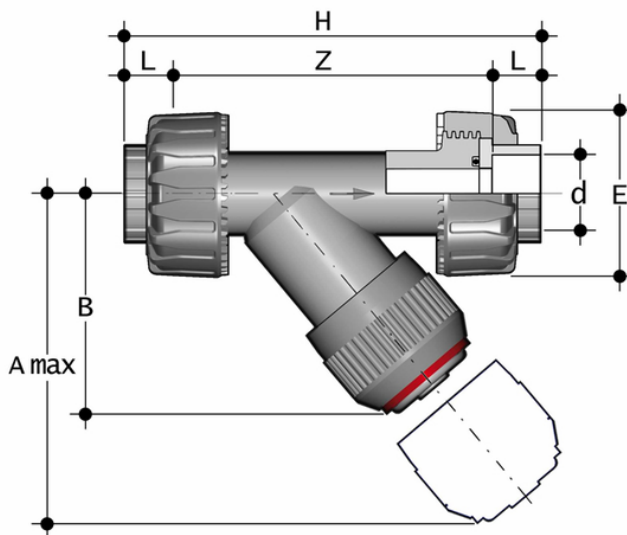

RVUIC - Raccogliatore di impurità DN 15:50

Raccogliatore di impurità con attacchi a bocchettone femmina per incollaggio, serie metrica.

EPDM

Codice	d	DN	PN	A max	B	E	H	L	Z	g
RVUIC020E	20	15	16	125	72	55	135	16	103	231
RVUIC025E	25	20	16	145	84	66	158	19	120	392
RVUIC032E	32	25	16	165	95	75	176	22	132	576
RVUIC040E	40	32	16	190	111	87	207	26	155	802
RVUIC050E	50	40	16	210	120	100	243	31	181	1199
RVUIC063E	63	50	16	240	139	120	298	38	222	2018

FKM

Codice	d	DN	PN	A max	B	E	H	L	Z	g
RVUIC020F	20	15	16	125	72	55	135	16	103	231
RVUIC025F	25	20	16	145	84	66	158	19	120	392
RVUIC032F	32	25	16	165	95	75	176	22	132	576
RVUIC040F	40	32	16	190	111	87	207	26	155	802
RVUIC050F	50	40	16	210	120	100	243	31	181	1199
RVUIC063F	63	50	16	240	139	120	298	38	222	2018