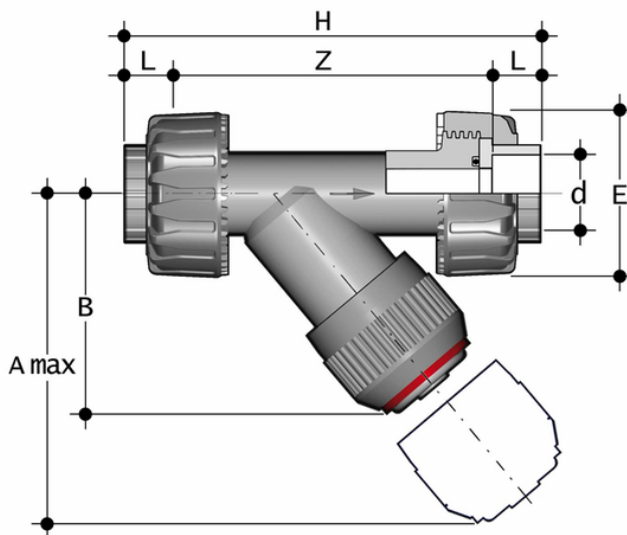

# RVUAC - Raccogliatore di impurità DN 15:50

Raccogliatore di impurità con attacchi a bocchettone femmina per incollaggio, serie ASTM.

## EPDM

Codice	d	DN	PN	A max	B	E	H	L	Z	g
RVUAC012E	1/2"	15	16	125	72	55	149	22,5	104	231
RVUAC034E	3/4"	20	16	145	84	66	172	25,5	121	392
RVUAC100E	1"	25	16	165	95	75	190	28,7	132,6	576
RVUAC114E	1" 1/4	32	10	190	111	87	223	32	159	802
RVUAC112E	1" 1/2	40	10	210	120	100	251	35	181	1199
RVUAC200E	2"	50	10	240	139	120	298	38,2	221,6	2018

## FKM

Codice	d	DN	PN	A max	B	E	H	L	Z	g
RVUAC012F	1/2"	15	16	125	72	55	149	22,5	104	231
RVUAC034F	3/4"	20	16	145	84	66	172	25,5	121	392
RVUAC100F	1"	25	16	165	95	75	190	28,7	132,6	576
RVUAC114F	1" 1/4	32	10	190	111	87	223	32	159	802
RVUAC112F	1" 1/2	40	10	210	120	100	251	35	181	1199
RVUAC200F	2"	50	10	240	139	120	298	38,2	221,6	2018